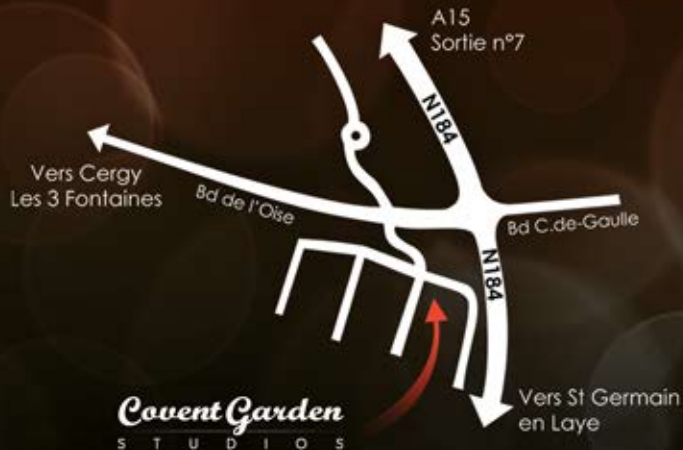

Bus 49A (P.A de la Danne)

Bus 49B (Allée de l'écluse + 10 minutes à pied).

www.coventgarden.fr