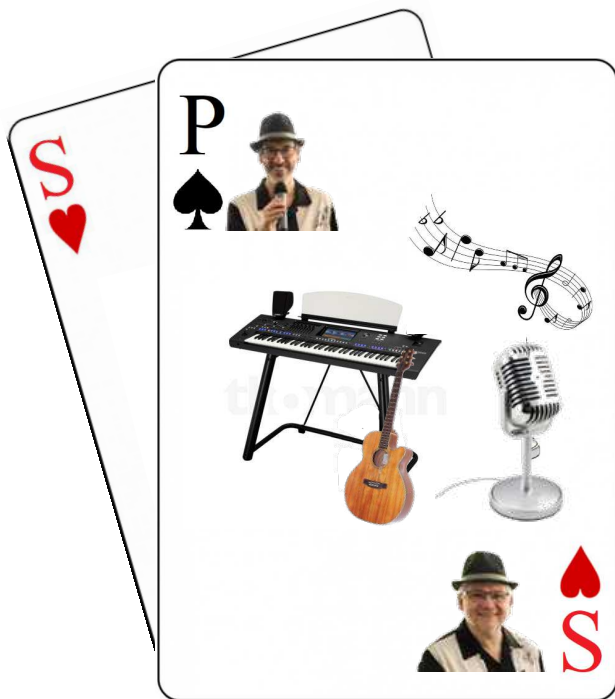

Philippe PAIRE D'AS^{erge}

PHILIPPE ET SERGE

vous proposent d'agrémenter en chansons
vos manifestations publiques ou privées.

UNE ANIMATION EN CHANSONS

AUTOUR D'UN RÉPERTOIRE DE VARIÉTÉS FRANÇAISES ET INTERNATIONALES

La programmation musicale peut être entièrement ajustée selon vos besoins,

Pour créer une ambiance sur mesure dans

- *une maison de retraite ou résidence senior*
- *un club ou centre de vacances*
- *une salle des fêtes*
- *une guinguette, un bar ou un restaurant*
- ...

Ou pour animer

- *un thé dansant ou en apéritif,*
- *une soirée privée*
- *une célébration (anniversaire, départ en retraite, ...)*
- *une manifestation locale (Téléthon, fête communale, ...)*
- ...

Paire d'As peut vous proposer des formules et tarifs adaptés à votre environnement : prestations unitaires ou régulières d'environ 2 heures ou toute autre configuration à partir de 45 minutes, en une ou plusieurs sessions.