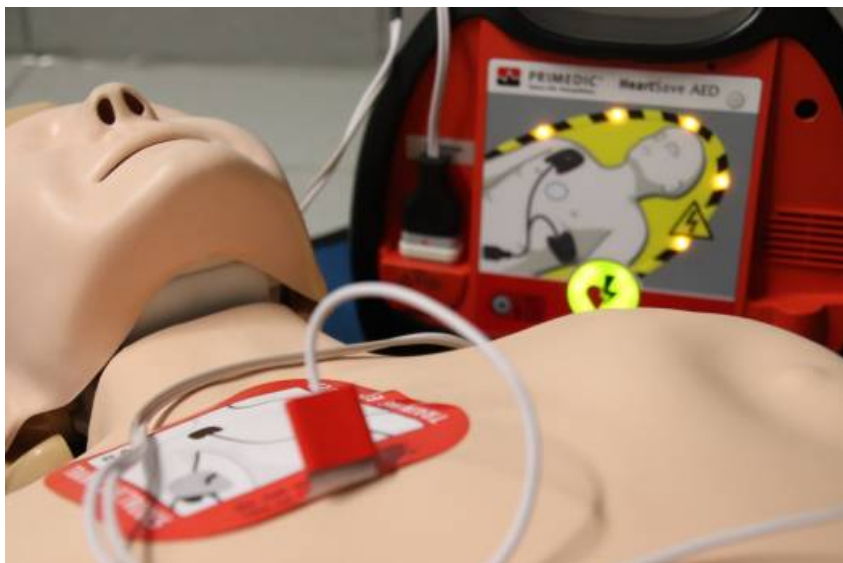

Défibrillateur Ecole La Challe

Coordonnées

Ecole La challe
2 bis les rayes brunes
95610

Eragny-sur-Oise
Documents

[Notice technique défibrillateur](#)

[Mémo technique défibrillateurs](#)