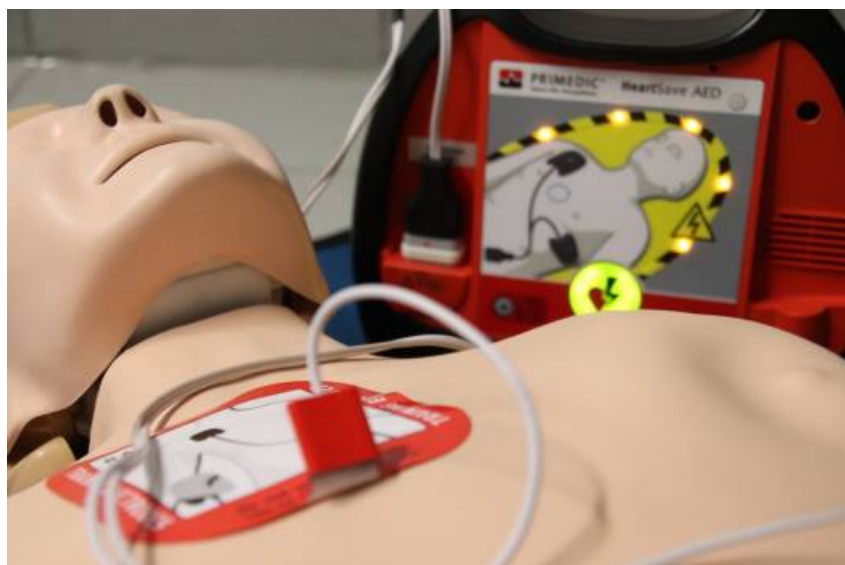

Défibrillateur Ecole La Challe

Coordonnées

Ecole La challe
2 bis les rayes brunes
95610

Eragny-sur-Oise

Documents

[Notice technique défibrillateur](#)

[Mémo technique défibrillateurs](#)