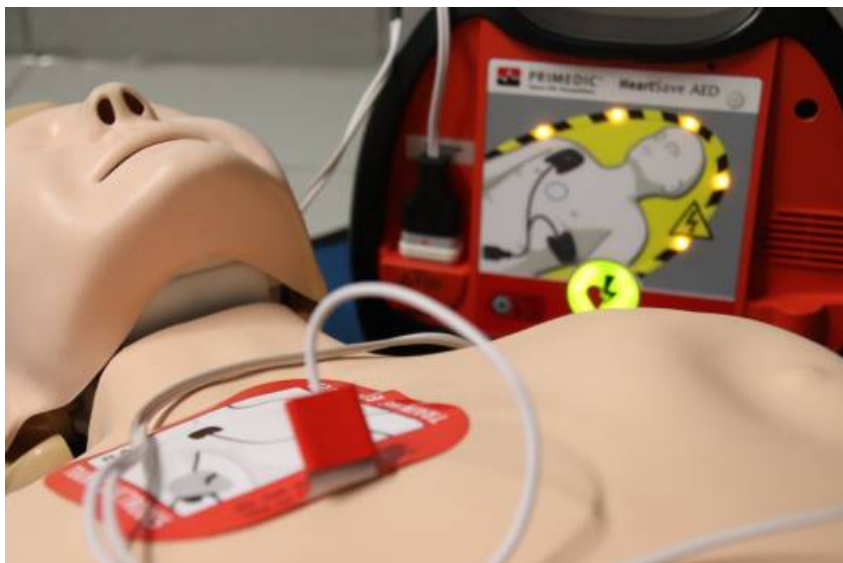

Défibrillateur Ecole La Challe

Coordonnées

Ecole La challe
2 bis les rayes brunes
95610

Eragny-sur-Oise

Documents

[Notice technique défibrillateur](#)

[Mémo technique défibrillateurs](#)