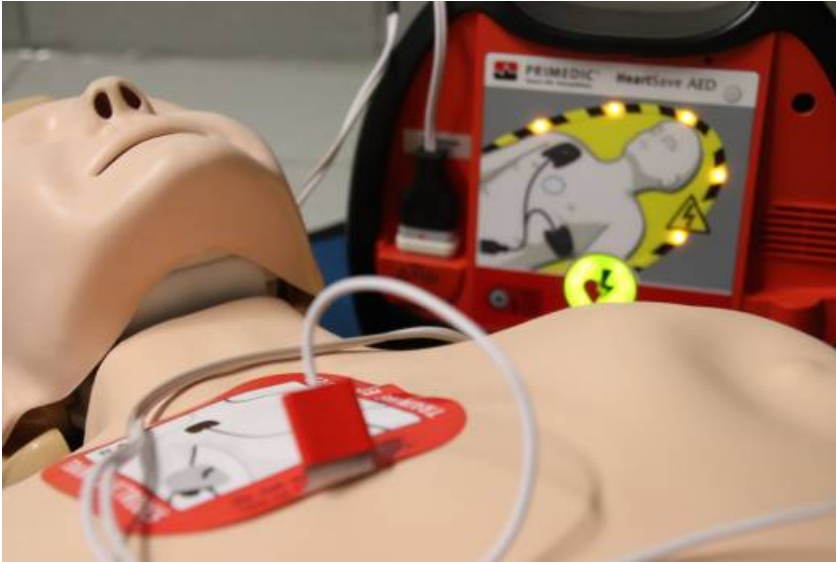

Défibrillateur Parc des sports

Coordonnées

Parc des sports
Chemin des Tilleuls
95610

Eragny-sur-Oise
06 18 19 26 21

Documents

[Notice technique défibrillateur](#)

[Mémo technique défibrillateurs](#)