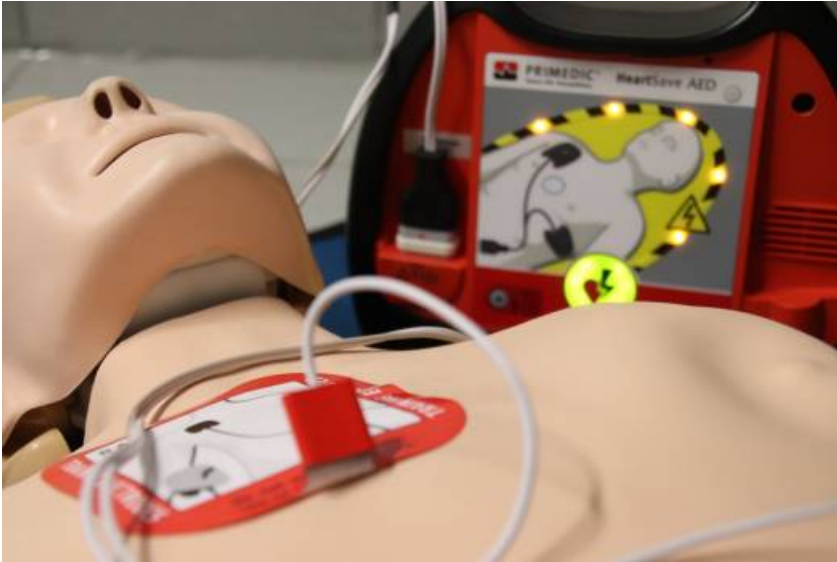

Défibrillateur Parc des sports

Coordonnées

Parc des sports
Chemin des Tilleuls
95610

Eragny-sur-Oise
06 18 19 26 21

Documents

[Notice technique défibrillateur](#)

[Mémo technique défibrillateurs](#)