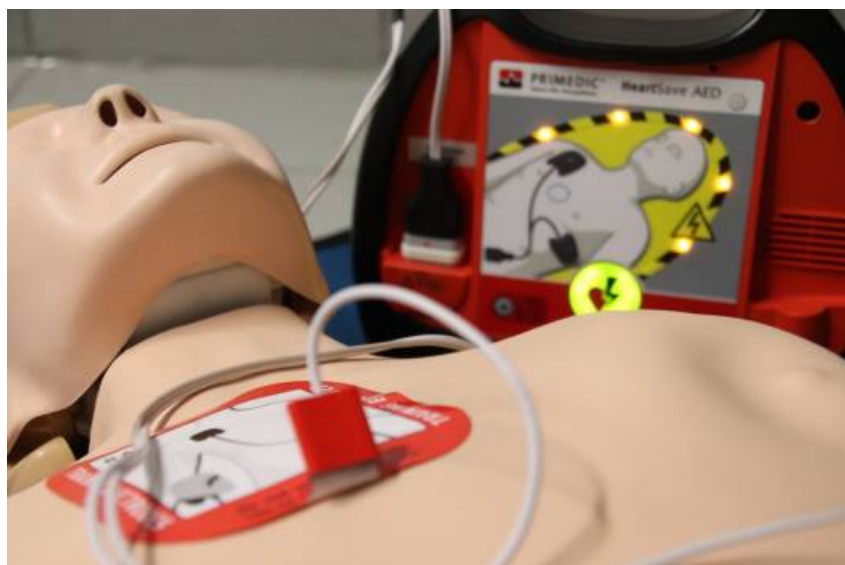

Défibrillateur Gymnase la Cavée

Coordonnées

Gymnase la Cavée
Rue de l'Ormetteau
95610
Eragny-sur-Oise
Documents

[Notice technique défibrillateur](#)
[Mémo technique défibrillateurs](#)