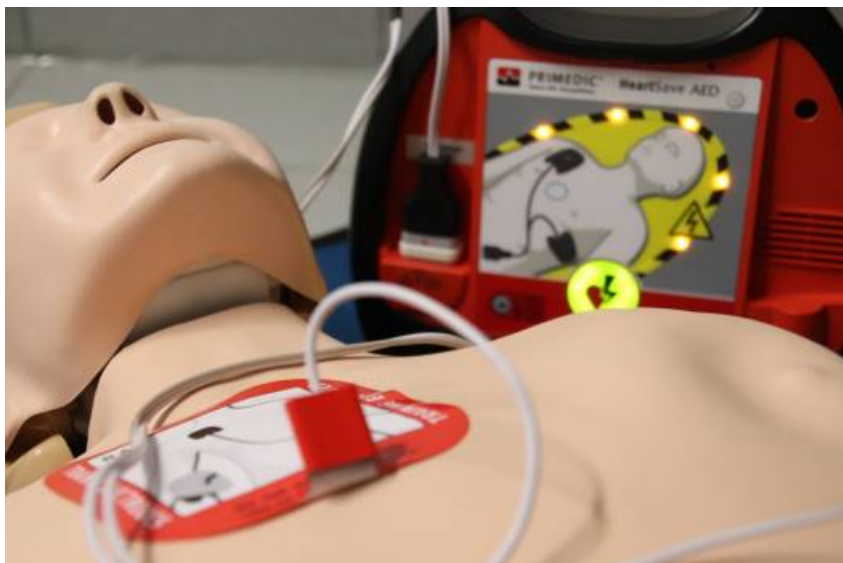

Défibrillateur Gymnase la Cavée

Coordonnées

Gymnase la Cavée
Rue de l'Ormetteau
95610
Eragny-sur-Oise
Documents

[Notice technique défibrillateur](#)
[Mémo technique défibrillateurs](#)