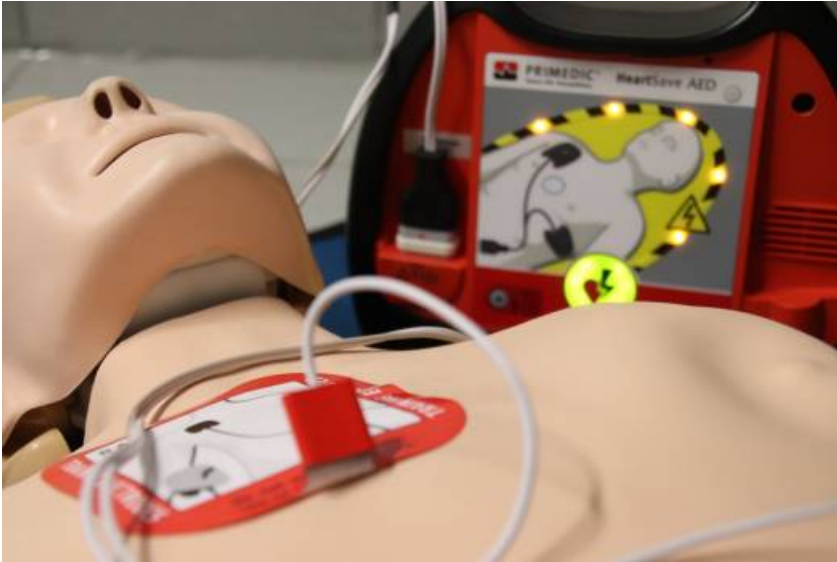

Défibrillateur Centre de loisirs Largeau

Coordonnées

Centre de loisirs Largeau
164 Avenue Roger Guichard
95610

Eragny-sur-Oise
Documents

[Notice technique défibrillateur](#)
[Mémo technique défibrillateurs](#)