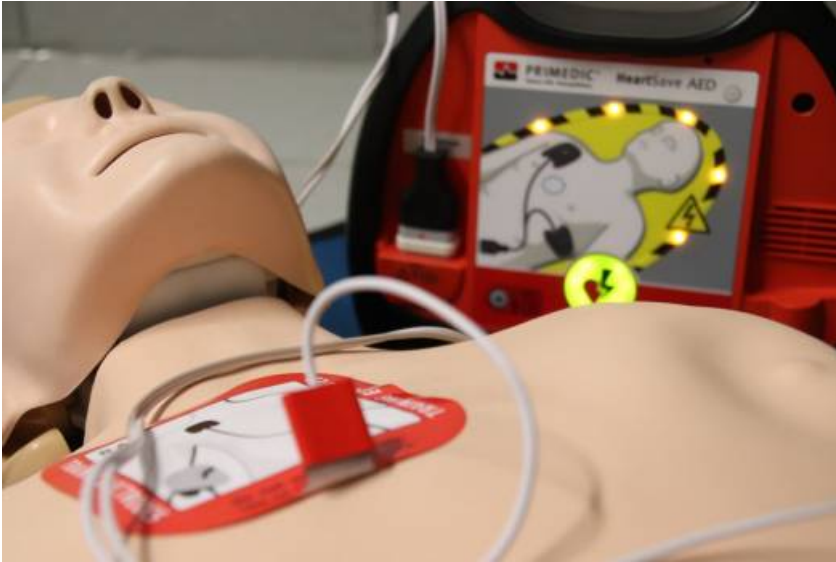

Défibrillateur Centre de loisirs Largeau

Coordonnées

Centre de loisirs Largeau
164 Avenue Roger Guichard
95610

Eragny-sur-Oise
Documents

[Notice technique défibrillateur](#)
[Mémo technique défibrillateurs](#)