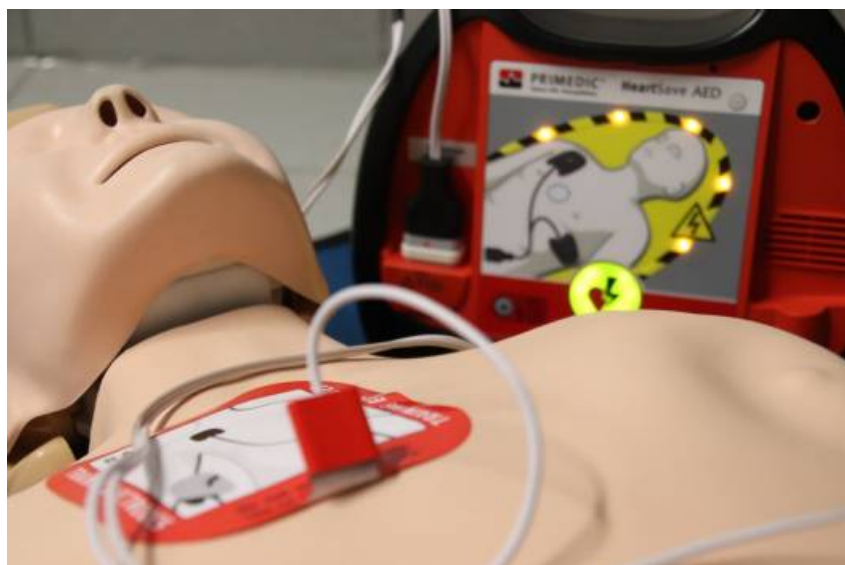

Défibrillateur MQ La Challe

Coordonnées

MQ La Challe
rue du commerce
95610
Eragny-sur-Oise
Documents

[Notice technique défibrillateur](#)

[Mémo technique défibrillateurs](#)